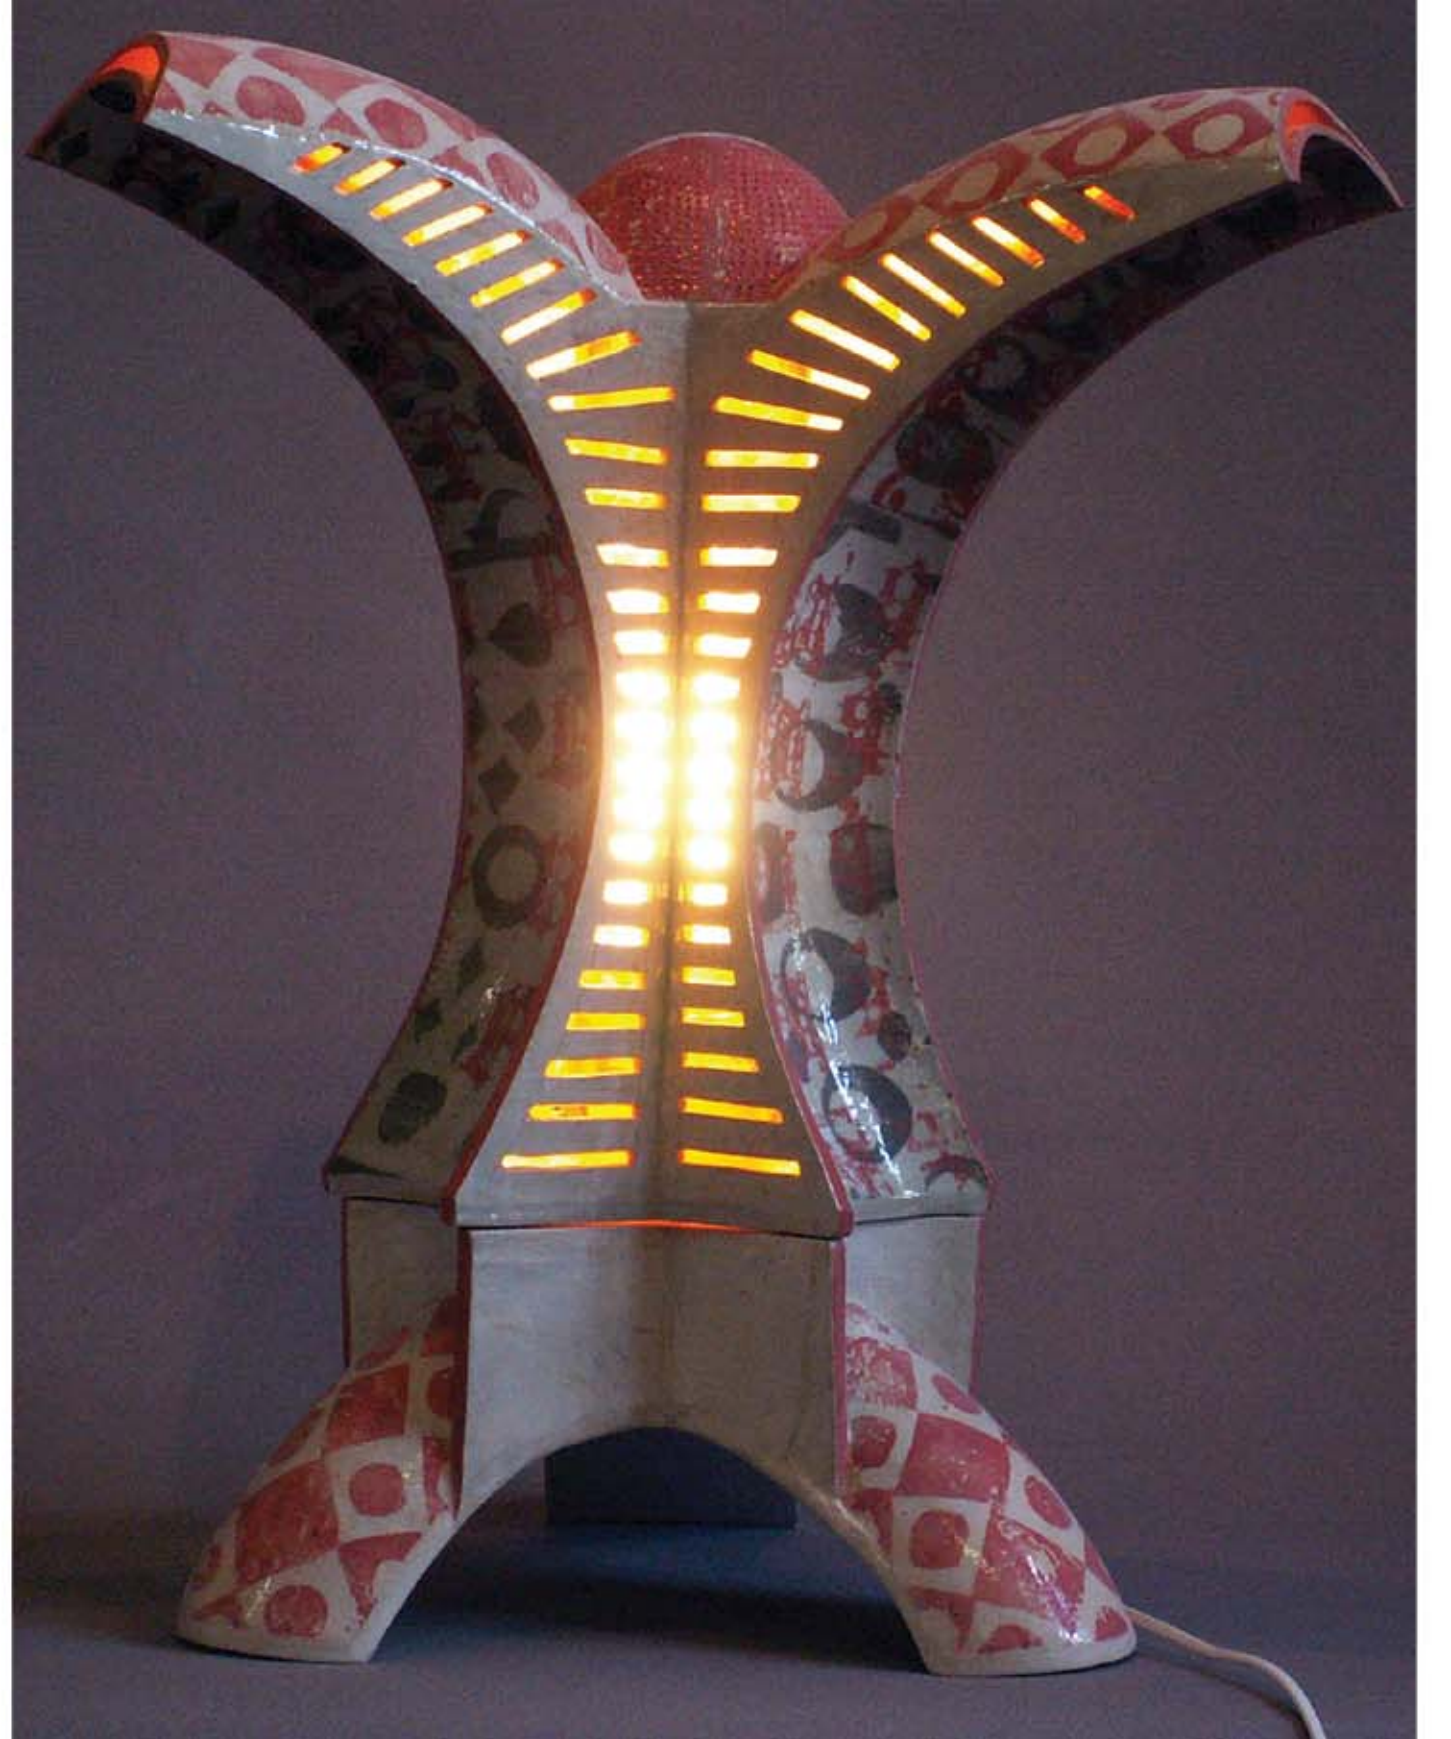

Annette Wandrer

2887 - Ø 13cm H 24cm

2893 - Ø 13cm H 24cm

2894 - Ø 18cm, H 26cm

2895 - H 41cm

2898 - Ø 11cm H 21cm & Ø 15cm H 20cm

2901 - H 68cm

2902 - H 68cm

2936 - H 72cm

2938 - H 72cm

2942 - Ø 18cm H 24cm

2943 - Ø 18cm H 24cm

2945 - H 12cm B 19cm L 60cm

2946 - H 10cm B 20cm L 65cm

2887	135	€
2893	135	€
2894	95	€
2895	145	€
2898	55	€
	65	€
2901	145	€
2902	165	€
2906	155	€
2907	165	€
2910	165	€
	130	€
2913	145	€
2915	160	€
2916	170	€
2918	185	€
2919	220	€
2922	220	€
2924	190	€
2925	175	€
	150	€
2926	170	€
2929	170	€
2930	160	€
	160	€
2933	200	€
2934	170	€
	165	€
2936	170	€
2938	650	€
2942	140	€
2943	90	€
2945	135	€
2946	150	€
2947	a20	€
	a20	€
2950	a20	€
	a20	€
	85	€
2952	150	€
	a20	€
	a20	€

Light Objects

0025 - H 51cm B 38cm

0035 - H 65cm B 56cm

0044 - H 78cm B 35cm

0072 - H 63cm B 39cm

0081 - H 80cm B 27cm

0086 - H 51cm B 48cm

0022 - H 88cm B 32cm