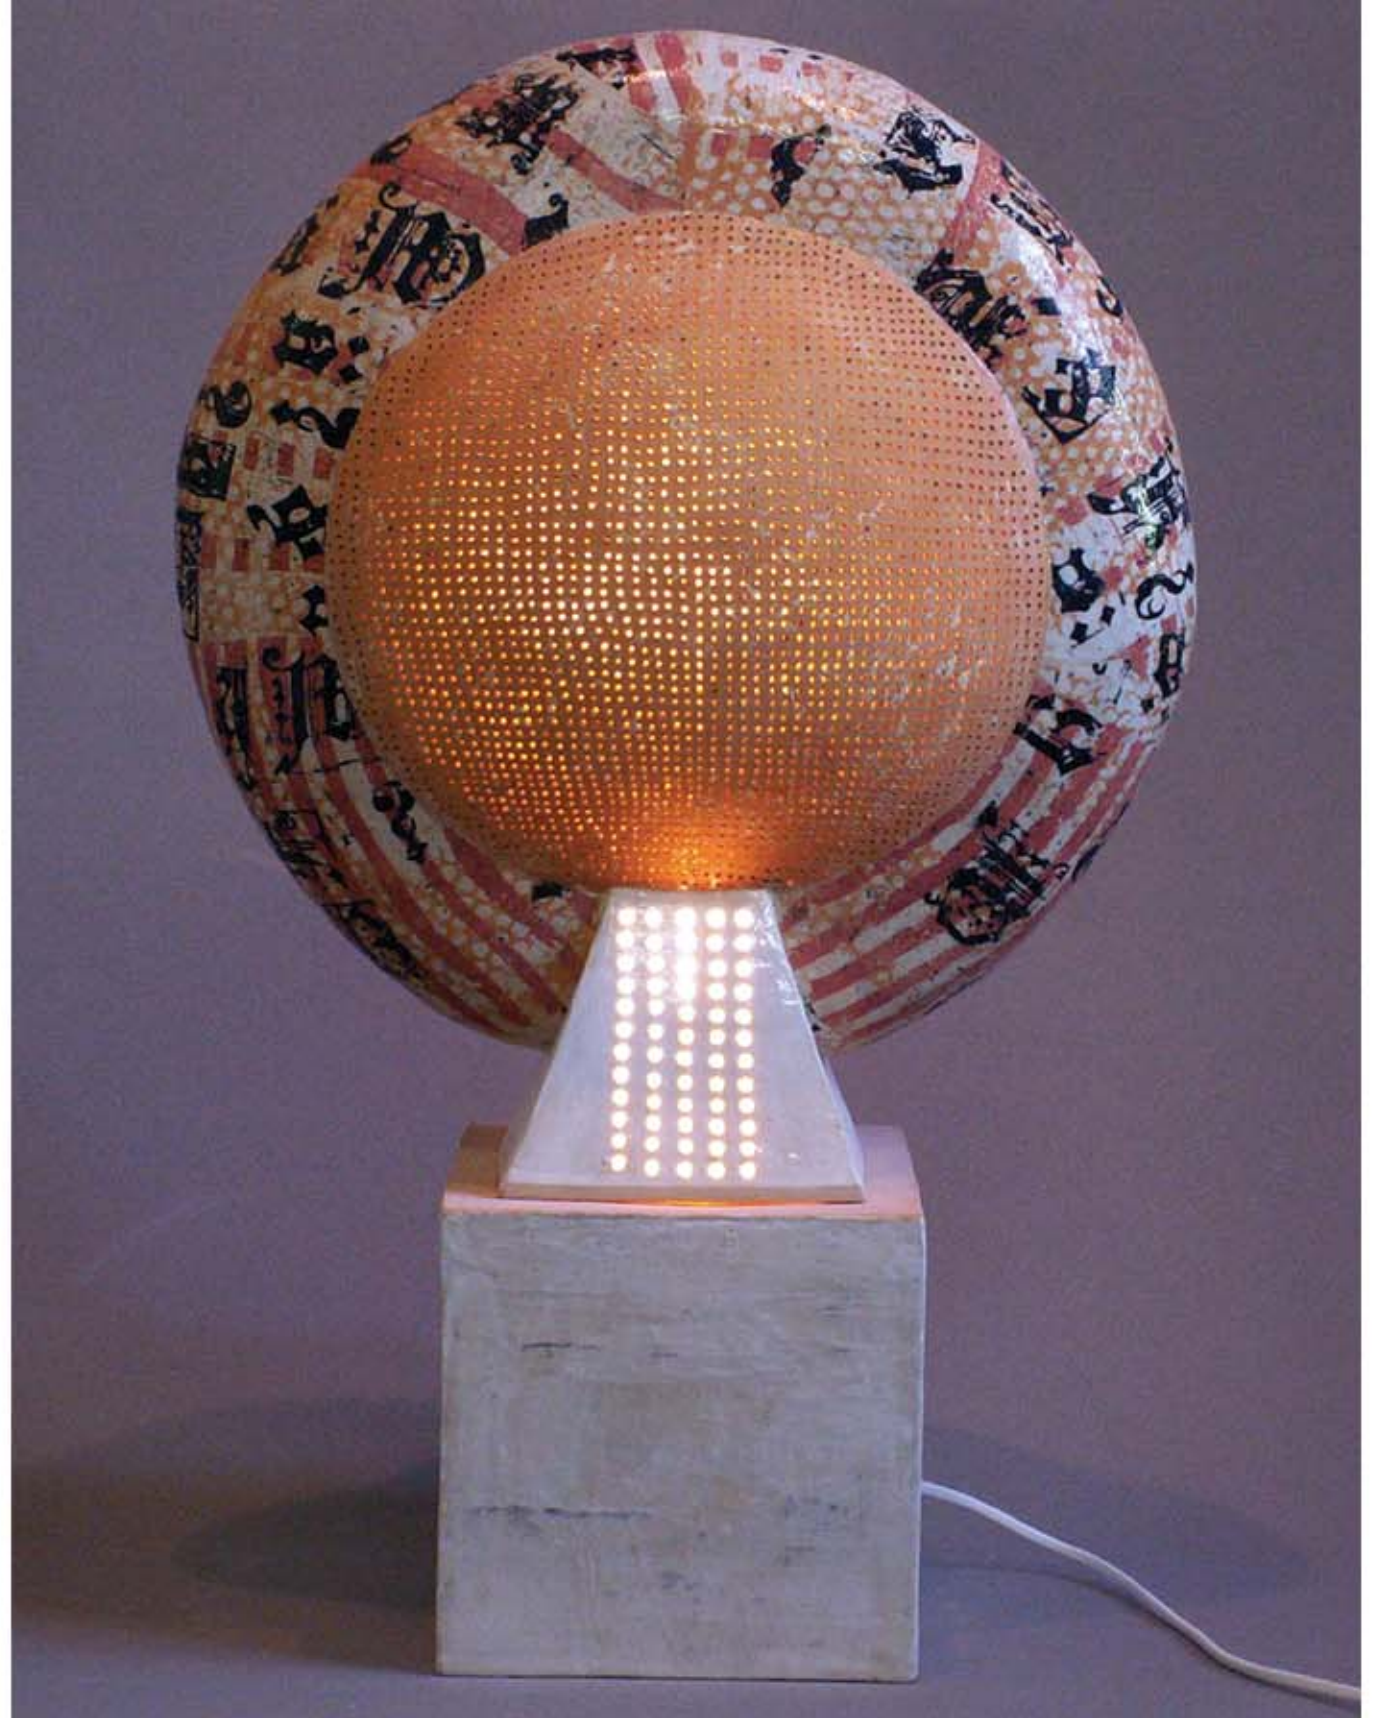

Annette Wandrer

2887 - Ø 13cm H 24cm

2893 - Ø 13cm H 24cm

2894 - Ø 18cm, H 26cm

2895 - H 41cm

2898 - Ø 11cm H 21cm & Ø 15cm H 20cm

2901 - H 68cm

2902 - H 68cm

2936 - H 72cm

2938 - H 72cm

2942 - Ø 18cm H 24cm

2943 - Ø 18cm H 24cm

2945 - H 12cm B 19cm L 60cm

2946 - H 10cm B 20cm L 65cm

2887	135	€
2893	135	€
2894	95	€
2895	145	€
2898	55	€
	65	€
2901	145	€
2902	165	€
2906	155	€
2907	165	€
2910	165	€
	130	€
2913	145	€
2915	160	€
2916	170	€
2918	185	€
2919	220	€
2922	220	€
2924	190	€
2925	175	€
	150	€
2926	170	€
2929	170	€
2930	160	€
	160	€
2933	200	€
2934	170	€
	165	€
2936	170	€
2938	650	€
2942	140	€
2943	90	€
2945	135	€
2946	150	€
2947	a20	€
	a20	€
2950	a20	€
	a20	€
	85	€
2952	150	€
	a20	€
	a20	€

Light Objects

0025 - H 51cm B 38cm

0035 - H 65cm B 56cm

0044 - H 78cm B 35cm

0072 - H 63cm B 39cm

0081 - H 80cm B 27cm

0086 - H 51cm B 48cm

0022 - H 88cm B 32cm