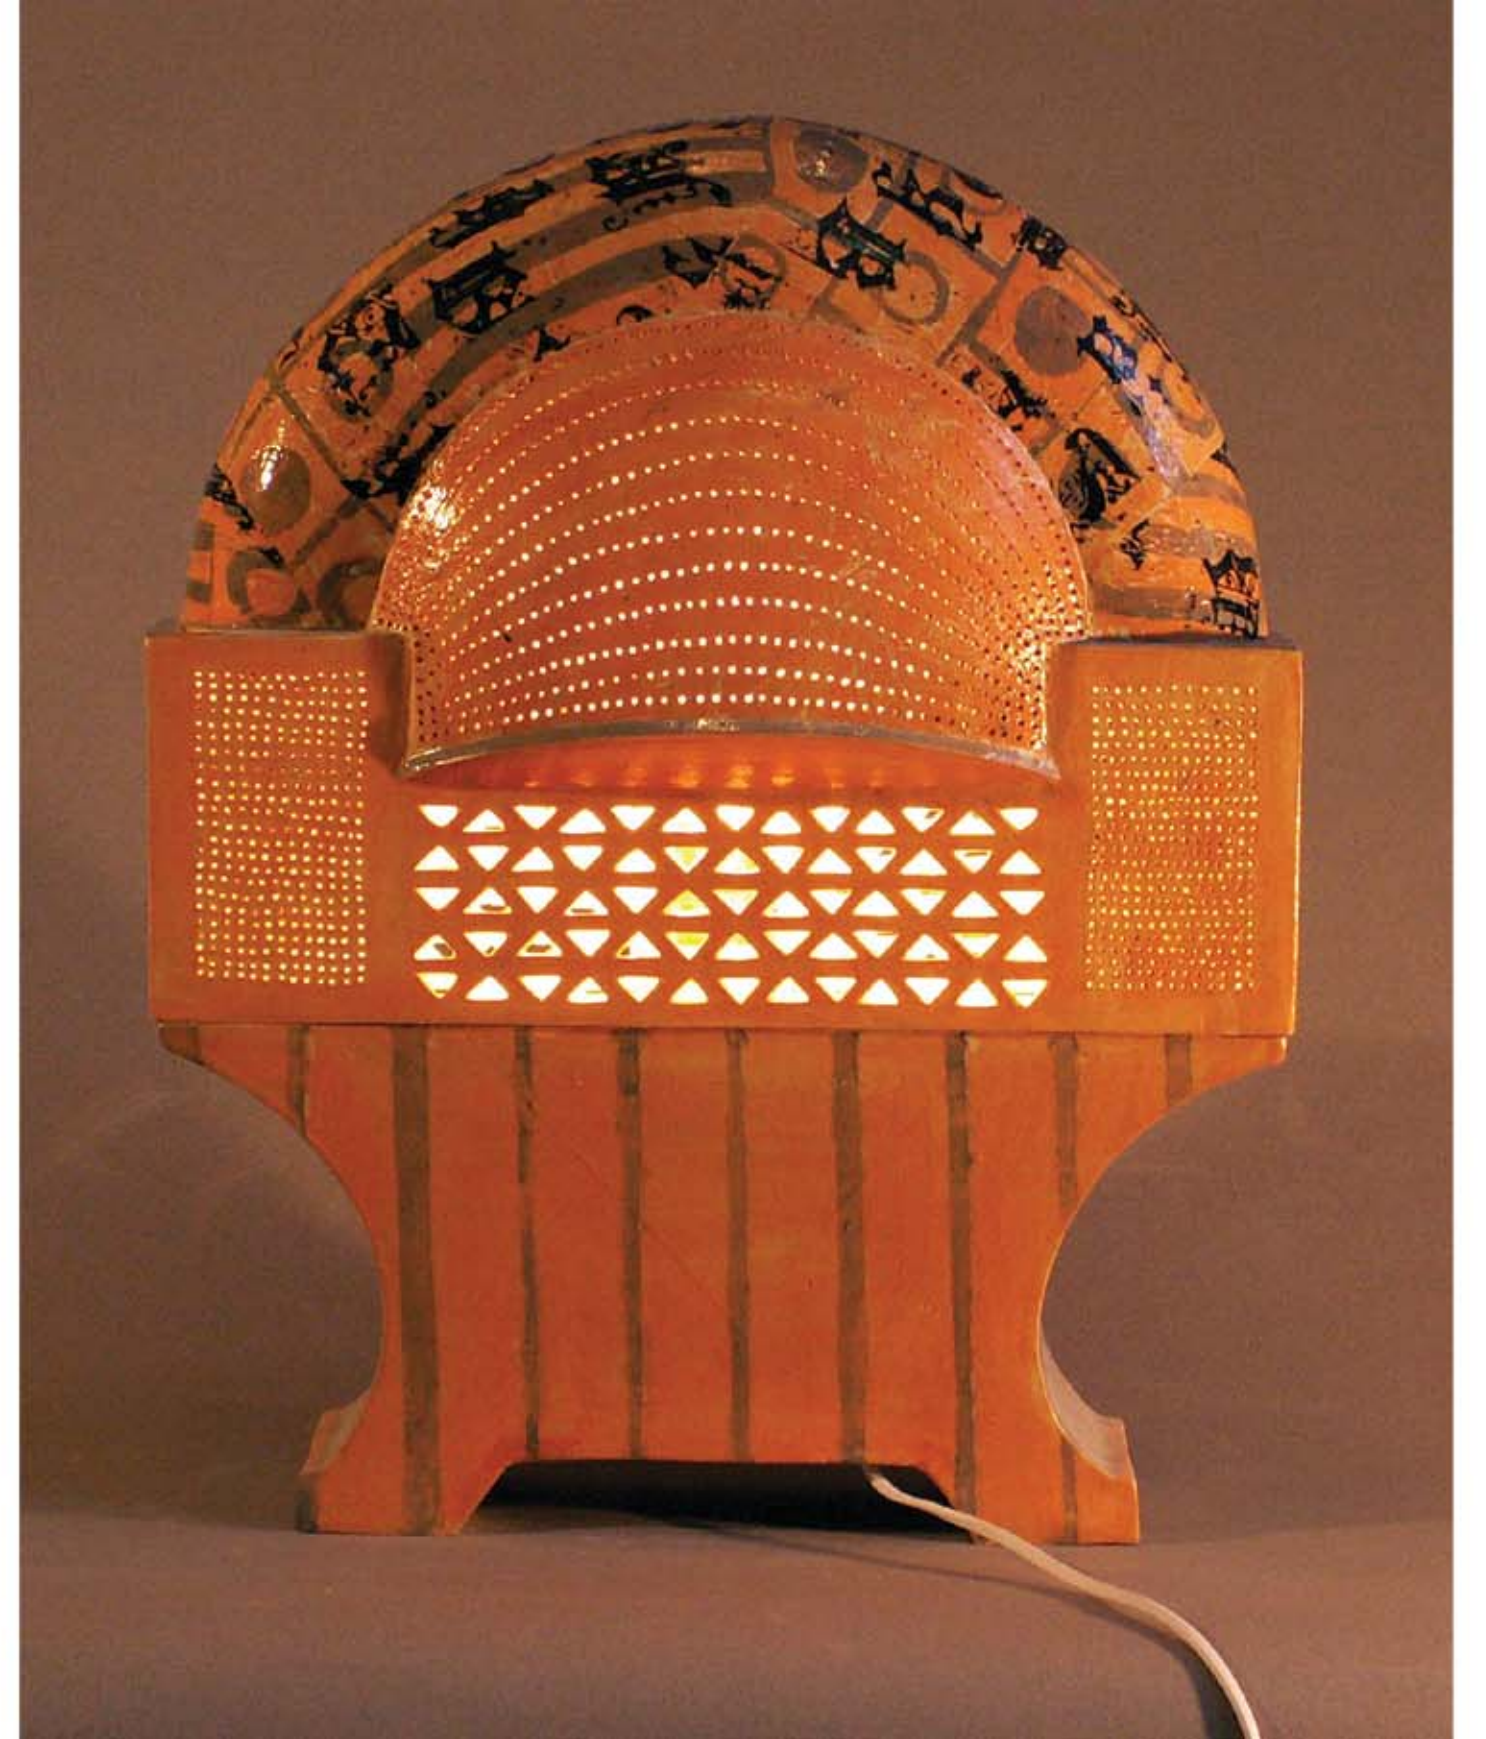

0058 - H 45cm B 41cm